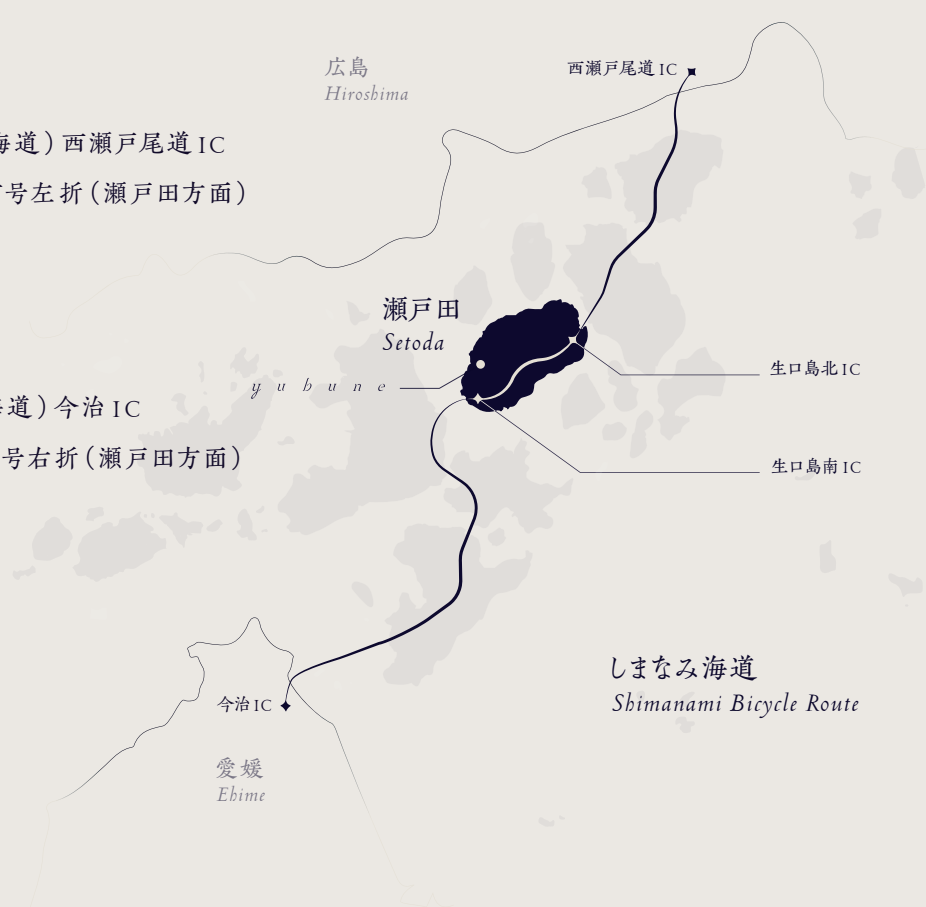

交通案内

〒722-2411
 広島県尾道市瀬戸田町瀬戸田二六九
 269 setodacho setoda,
 onomichi hiroshima 722-2411

+81(0)845-23-7911
 reservation@azumi.co

yubune.co/setoda

お車でお越しの場合

尾道方面から

西瀬戸自動車道(しまなみ海道)西瀬戸尾道IC
 → 生口島北ICを降りて信号左折(瀬戸田方面)

今治方面から

西瀬戸自動車道(しまなみ海道)今治IC
 → 生口島南ICを降りて信号右折(瀬戸田方面)

駐車のご案内

瀬戸田港前の瀬戸田みなとオアシス看板を右折してお越してください。
 お荷物などを降ろされる際に一時駐車場①をご利用ください。
 その後、専用駐車場②へ移動をお願い申し上げます。

高速船でお越しの場合

尾道港～瀬戸田港 約35分 / 三原港～瀬戸田港 約25分

その他のアクセス方法

01. 広島空港から 02. 福山駅から 03. 三原駅から 04. 今治駅から